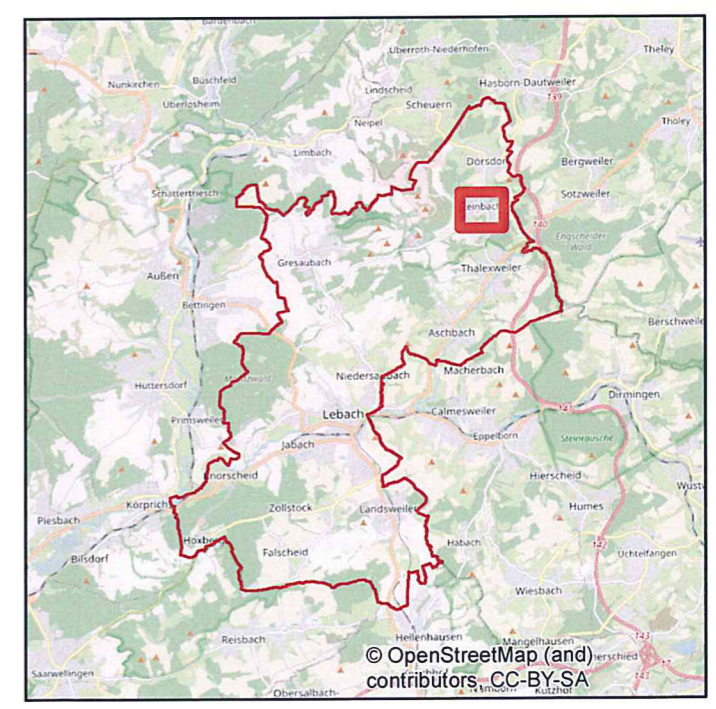

Stadtteil Steinbach

Legende

-  Gemarkungsgrenze
-  Teilbereich 1:
Werbeanlagen in besonders schutzwürdigen Gebieten
-  Teilbereich 2:
Werbeanlagen an Hauptverkehrsstraßen

Satzungsbeschluss: 22.09.2022
Ausfertigung
 Die Werbeanlagesatzung und Warenautomatensatzung für die Stadt Lebach wird hiermit ausgefertigt.
Bekanntmachung / Inkrafttreten: 30.09.2022
 Lebach, den 30.09.2022

 Mentschberger (Beigeordneter)

0 25 50 100
 Meter

**Übersichtsplan
 zur Werbeanlagesatzung
 für die Stadt Lebach**

Plan 5: Stadtteil Steinbach