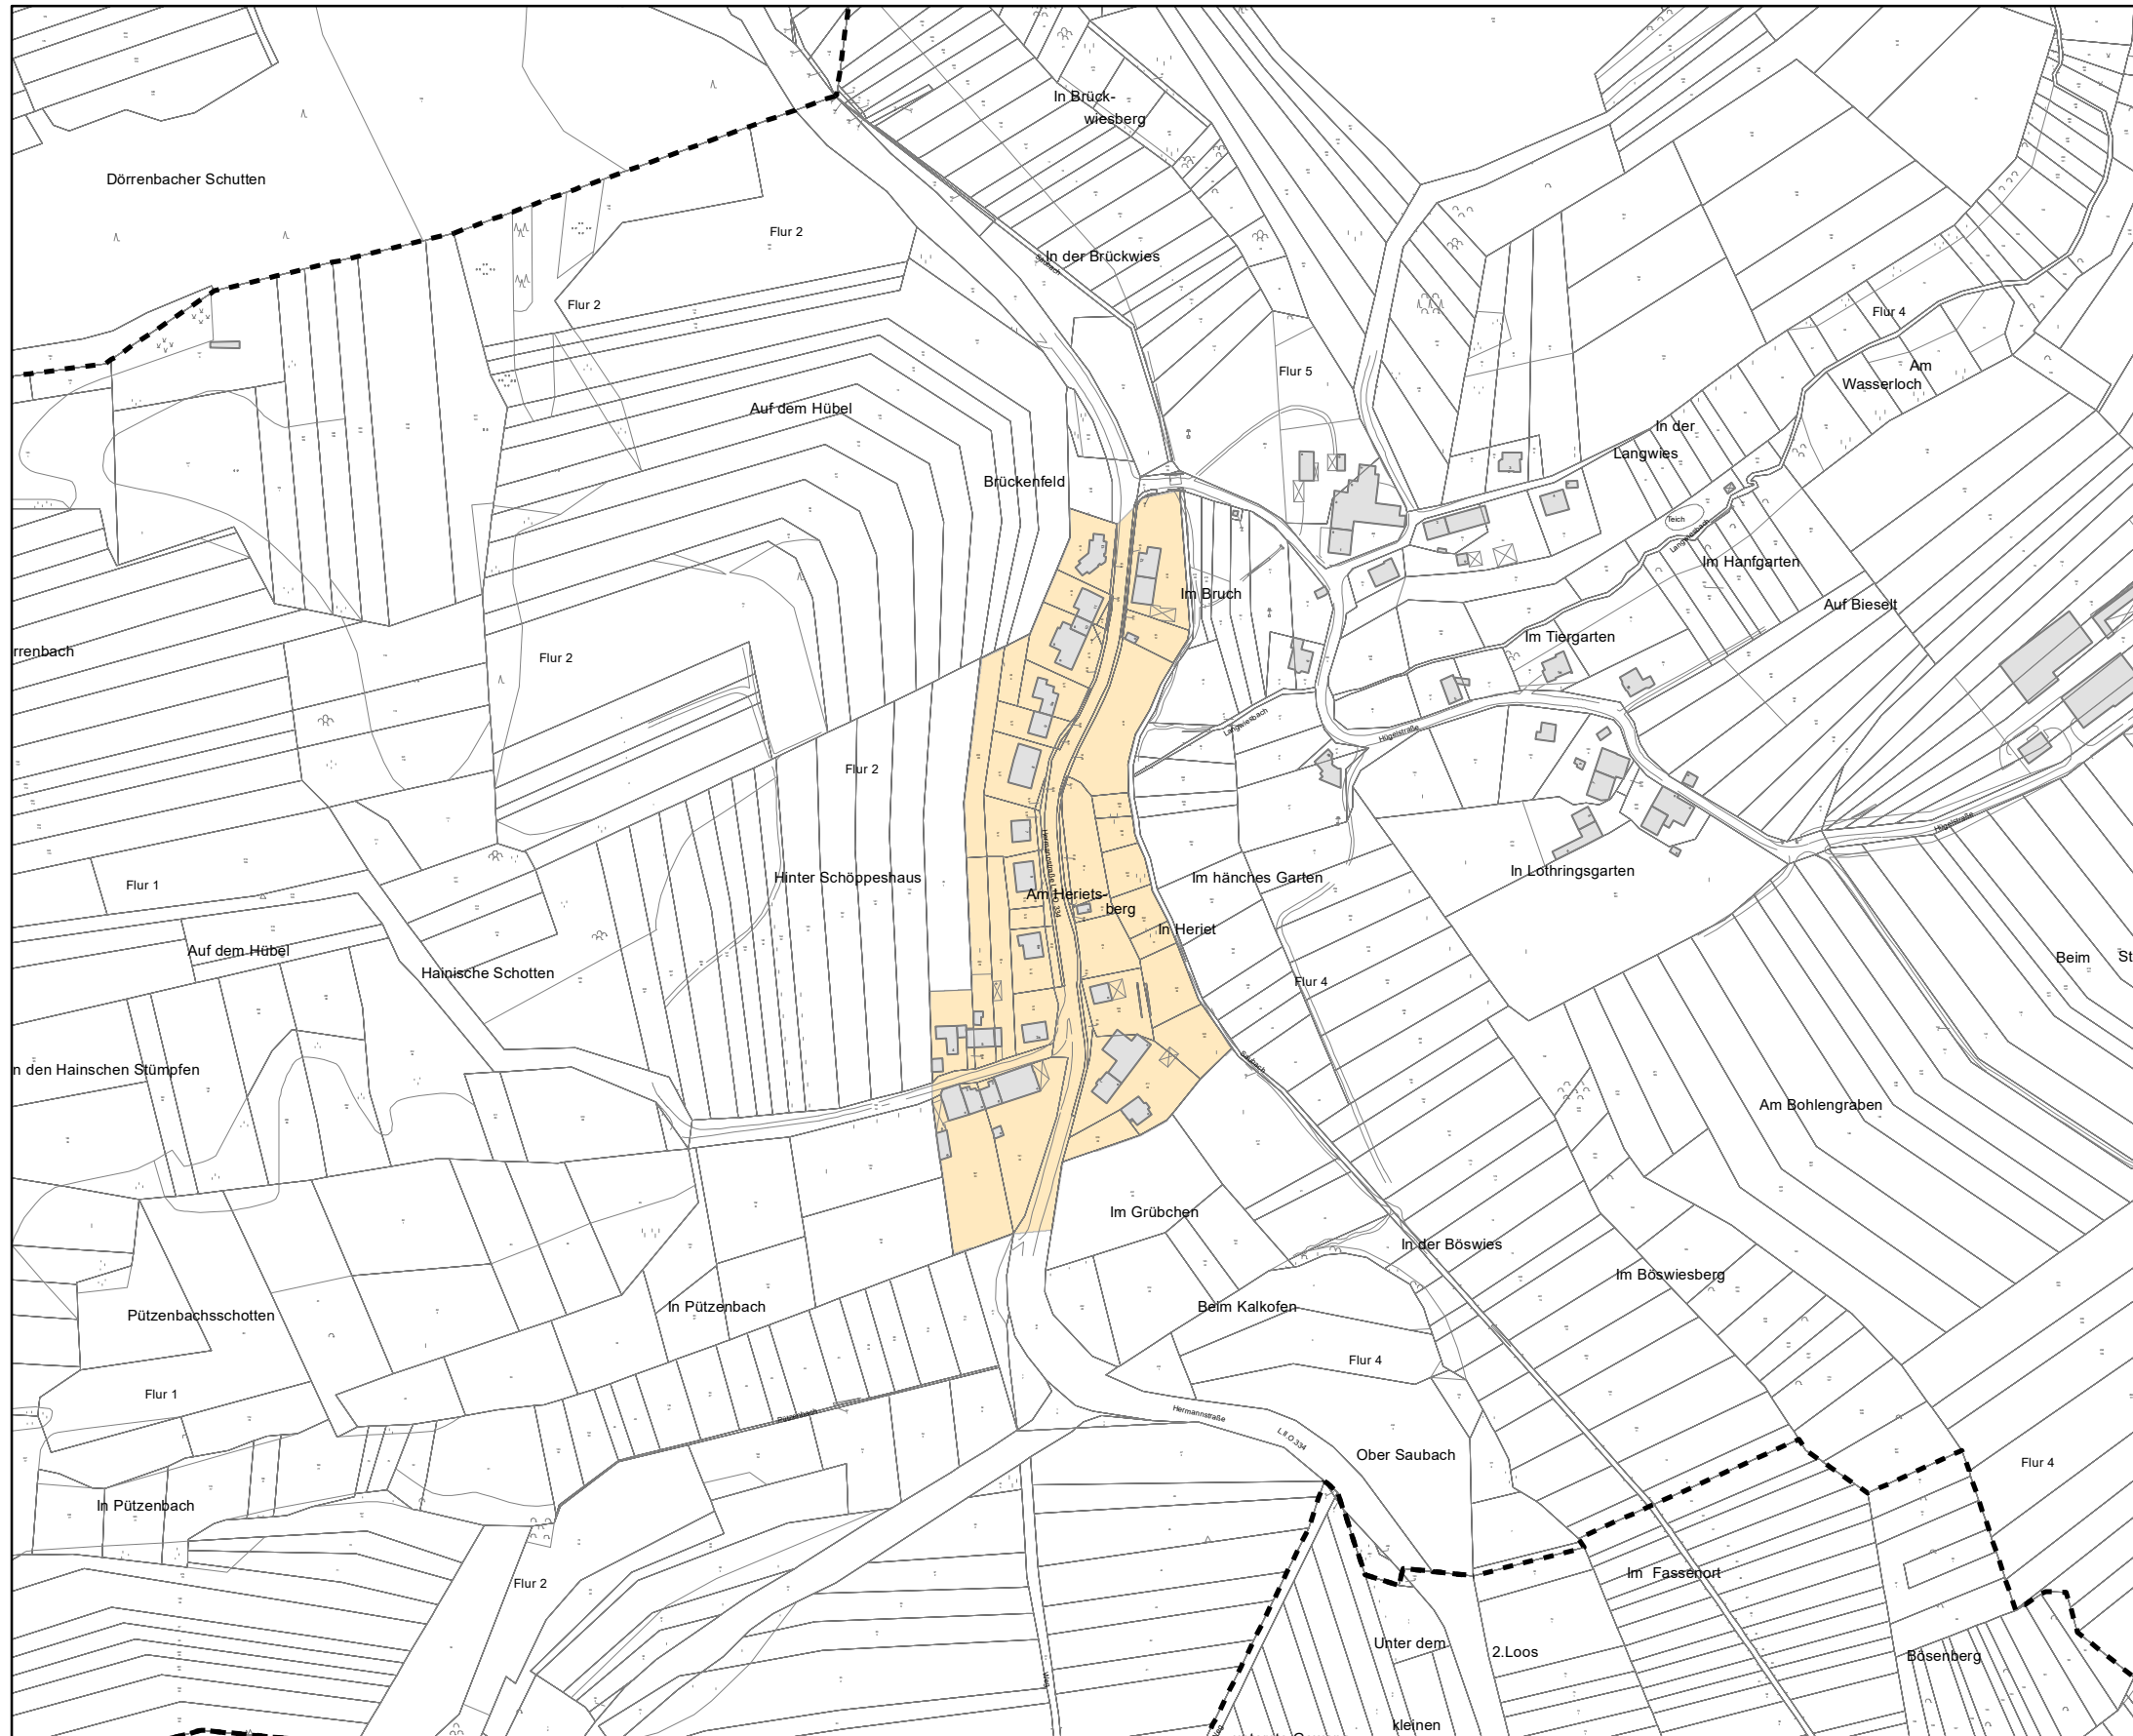

Stadtteil Rümmelbach

Legende

-  Gemarkungsgrenze
-  Teilbereich 1:
Werbeanlagen in besonders schutzwürdigen Gebieten
-  Teilbereich 2:
Werbeanlagen an Hauptverkehrsstraßen

0 25 50 100 Meter

**Übersichtsplan
zur Werbeanlagesatzung
für die Stadt Lebach**

Plan 3: Stadtteil Rümmelbach