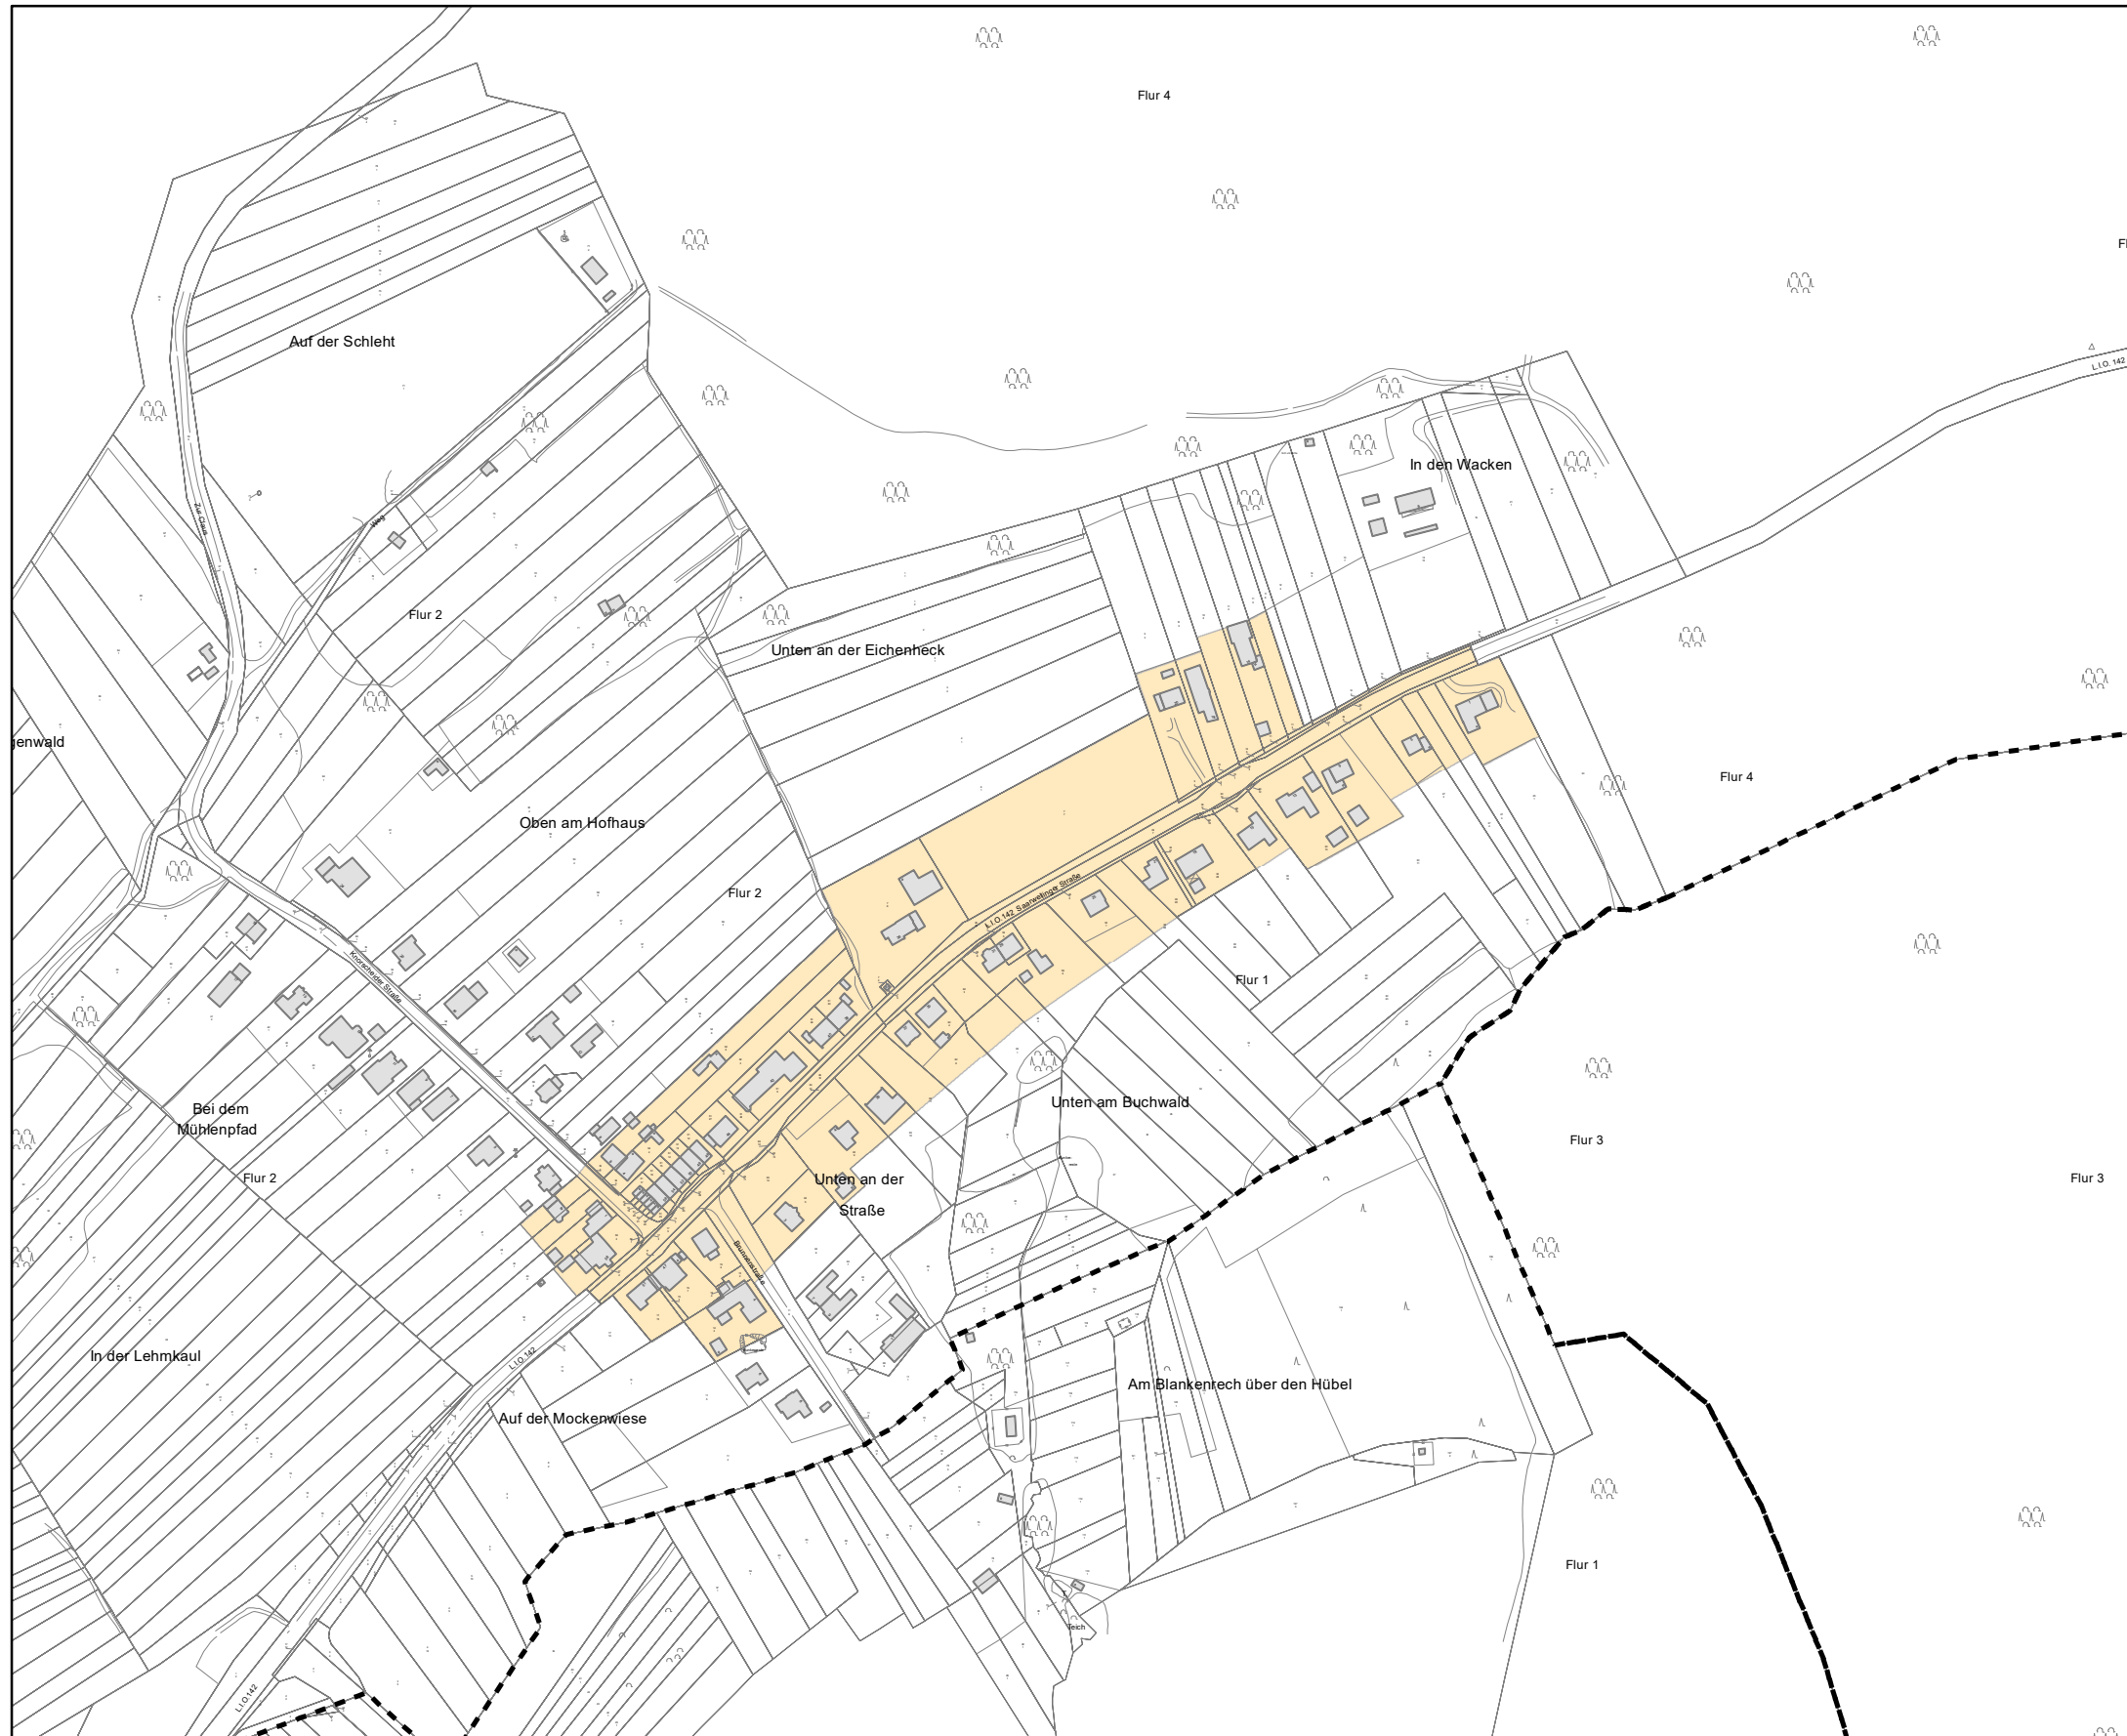

## Stadtteil Hoxberg

**Legende**

-  Gemarkungsgrenze
-  Teilbereich 1:  
Werbeanlagen in besonders schutzwürdigen Gebieten
-  Teilbereich 2:  
Werbeanlagen an Hauptverkehrsstraßen

0 25 50 100  
Meter

N

**Übersichtsplan  
zur Werbeanlagensatzung  
für die Stadt Lebach**

Plan 6: Stadtteil Hoxberg