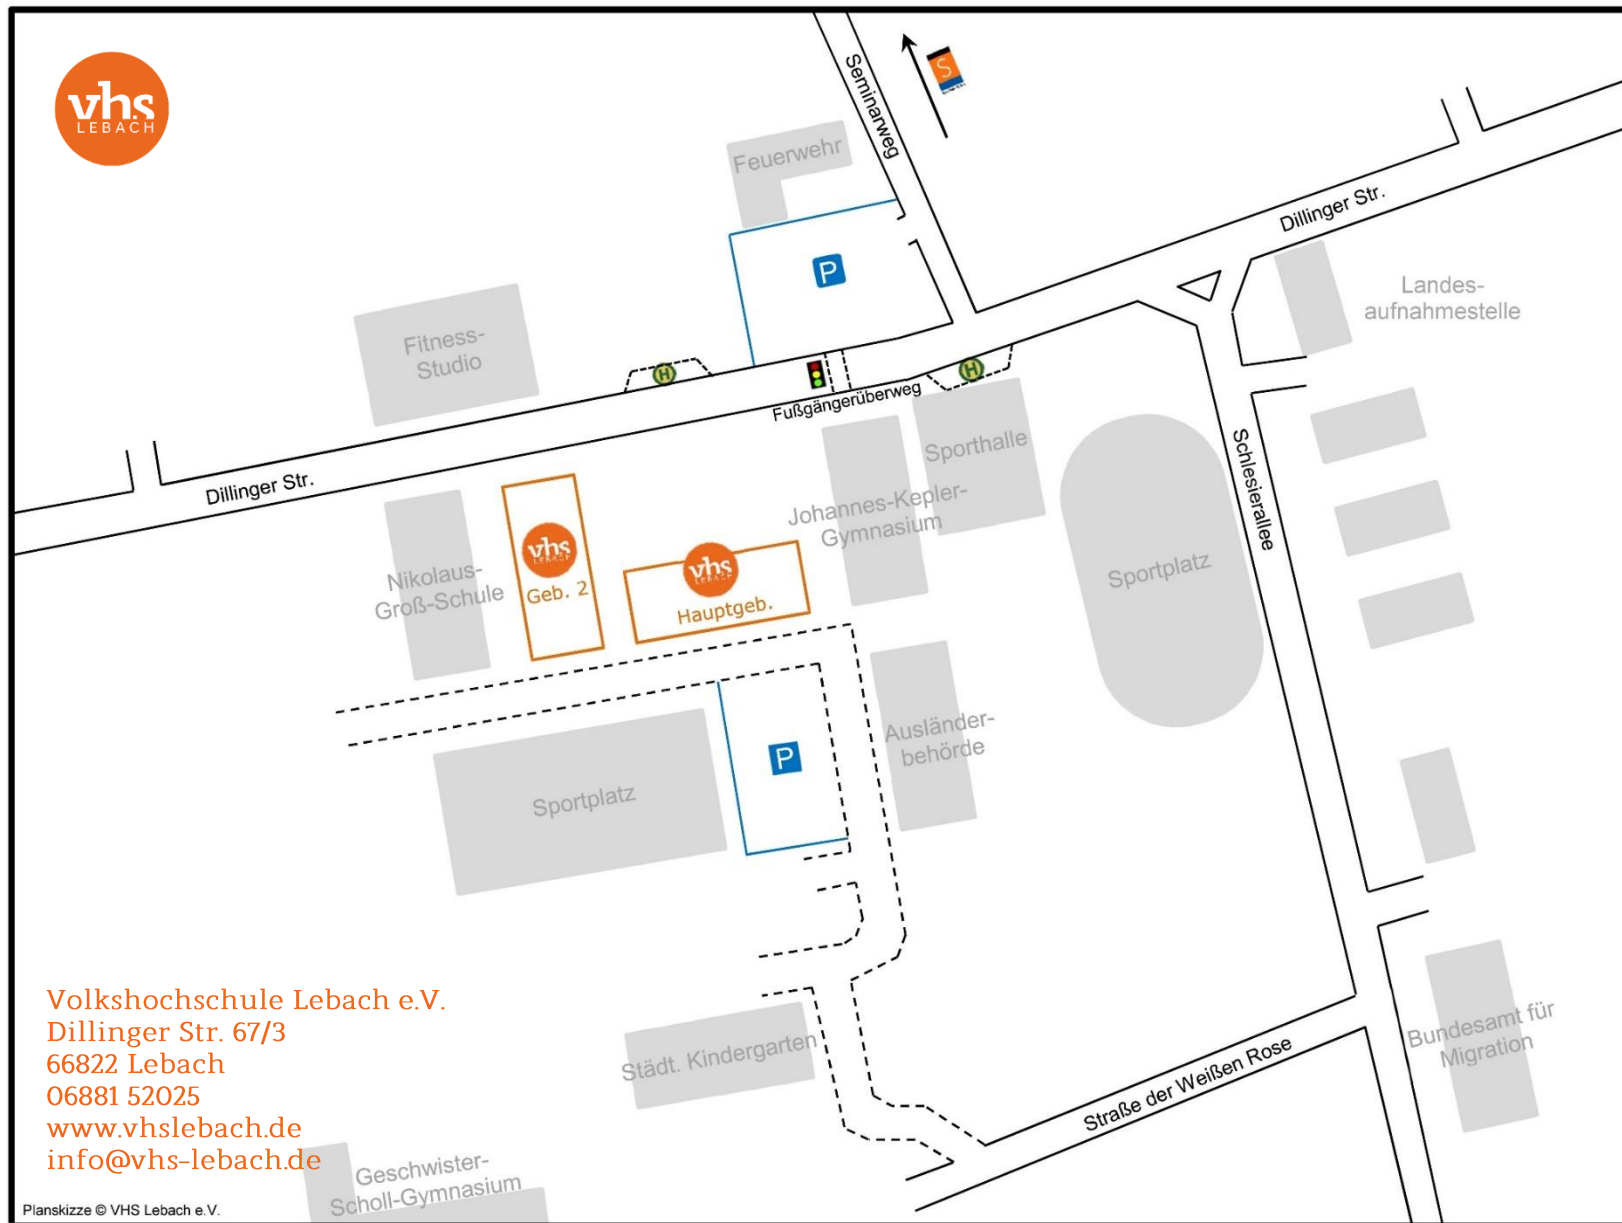

Hier kommen Sie zu google-maps:

<https://www.google.de/maps/place/Volkshochschule+Lebach+e.V./@49.4045889,6.8931145,17z/data=!4m5!3m4!1s0x4795a49e12ded3ab:0x200a83f8f5bee2b!8m2!3d49.4044984!4d6.8946307>

VHS Lebach Haupt- und Nebengebäude

Mit dem Fahrzeug

Sie erreichen uns mit dem Auto, wenn Sie von der Dillinger Straße kommend in die **Schlesierallee** einbiegen. Fahren Sie nach etwa 300 Metern rechts ab in die **Straße der Weißen Rose** und nach weiteren 200 Metern noch einmal rechts auf den Schulcampus.

Folgen Sie dort dem Verlauf der Straße (rechts haltend) weitere 200 Meter, dann sind Sie am Gebäude der VHS Lebach, wo Sie auf dem Brascheparkplatz parken können.

Sie können aber auch in der Dillinger Straße auf dem Parkplatz der **Feuerwehr** (neben dem Fitness-Studio) parken und dann über die Fußgängerampel in das Schulzentrum gehen. Die Volkshochschule Lebach liegt etwa 50 Meter vom Eingang entfernt geradeaus. Ebenfalls parken können Sie am **Sportplatz** in der Schlesieralle, am **Bowling-Center** in der Dillinger Straße oder in der **Jabacher Straße**.

Das Gebäude 2, in dem i.d.R. abends unsere Sprachkurse stattfinden, finden Sie in westlicher Richtung direkt hinter der VHS Lebach.

Turnhalle der Theeltalschule:

<https://www.google.com/maps/place/Theeltalschule++Gemeinschaftsschule+Lebach/@49.41466,6.8999813,17z/data=!3m1!4b1!4m5!3m4!1s0x4795a342a6442f29:0xba3483f53f871811!8m2!3d49.4145761!4d6.9021533>